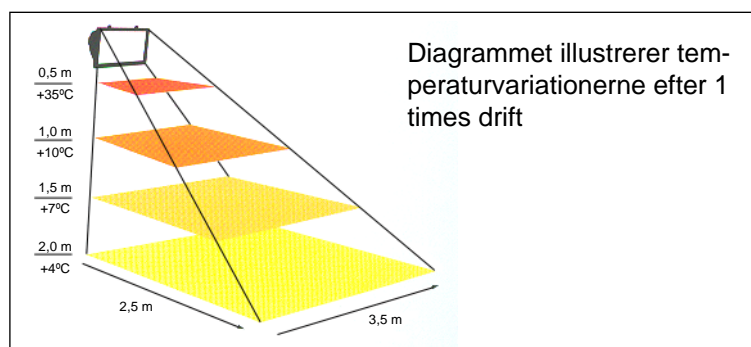

### Tekniske specifikationer:

Type IRT

Tæthedsklasse	vandtæt, IP54
Spænding	230 V
Effekt	1300 W
Dimension	H360 x B340 x D180
Kvartsrør	levetid ca. 8000 timer
Materiale	aluminium

Følgende varenumre anvendes ved bestilling:  
58950010 terrassevarmer inkl. guld kvartsrør  
58950020 infrarød guld kvartsrør (reservedel)