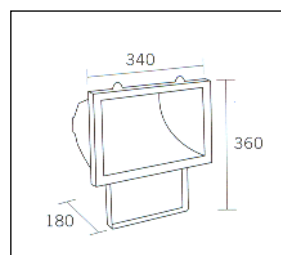

### Tekniske specifikationer:

Type IRT

Tæthedsklasse	vandtæt, IP54
Spænding	230 V
Effekt	1300 W
Dimension	H360 x B340 x D180
Kvartsrør	levetid ca. 8000 timer
Materiale	aluminium

Følgende varenumre anvendes ved bestilling:  
58950010 terrassevarmer inkl. guld kvartsrør  
58950020 infrarød guld kvartsrør (reservedel)